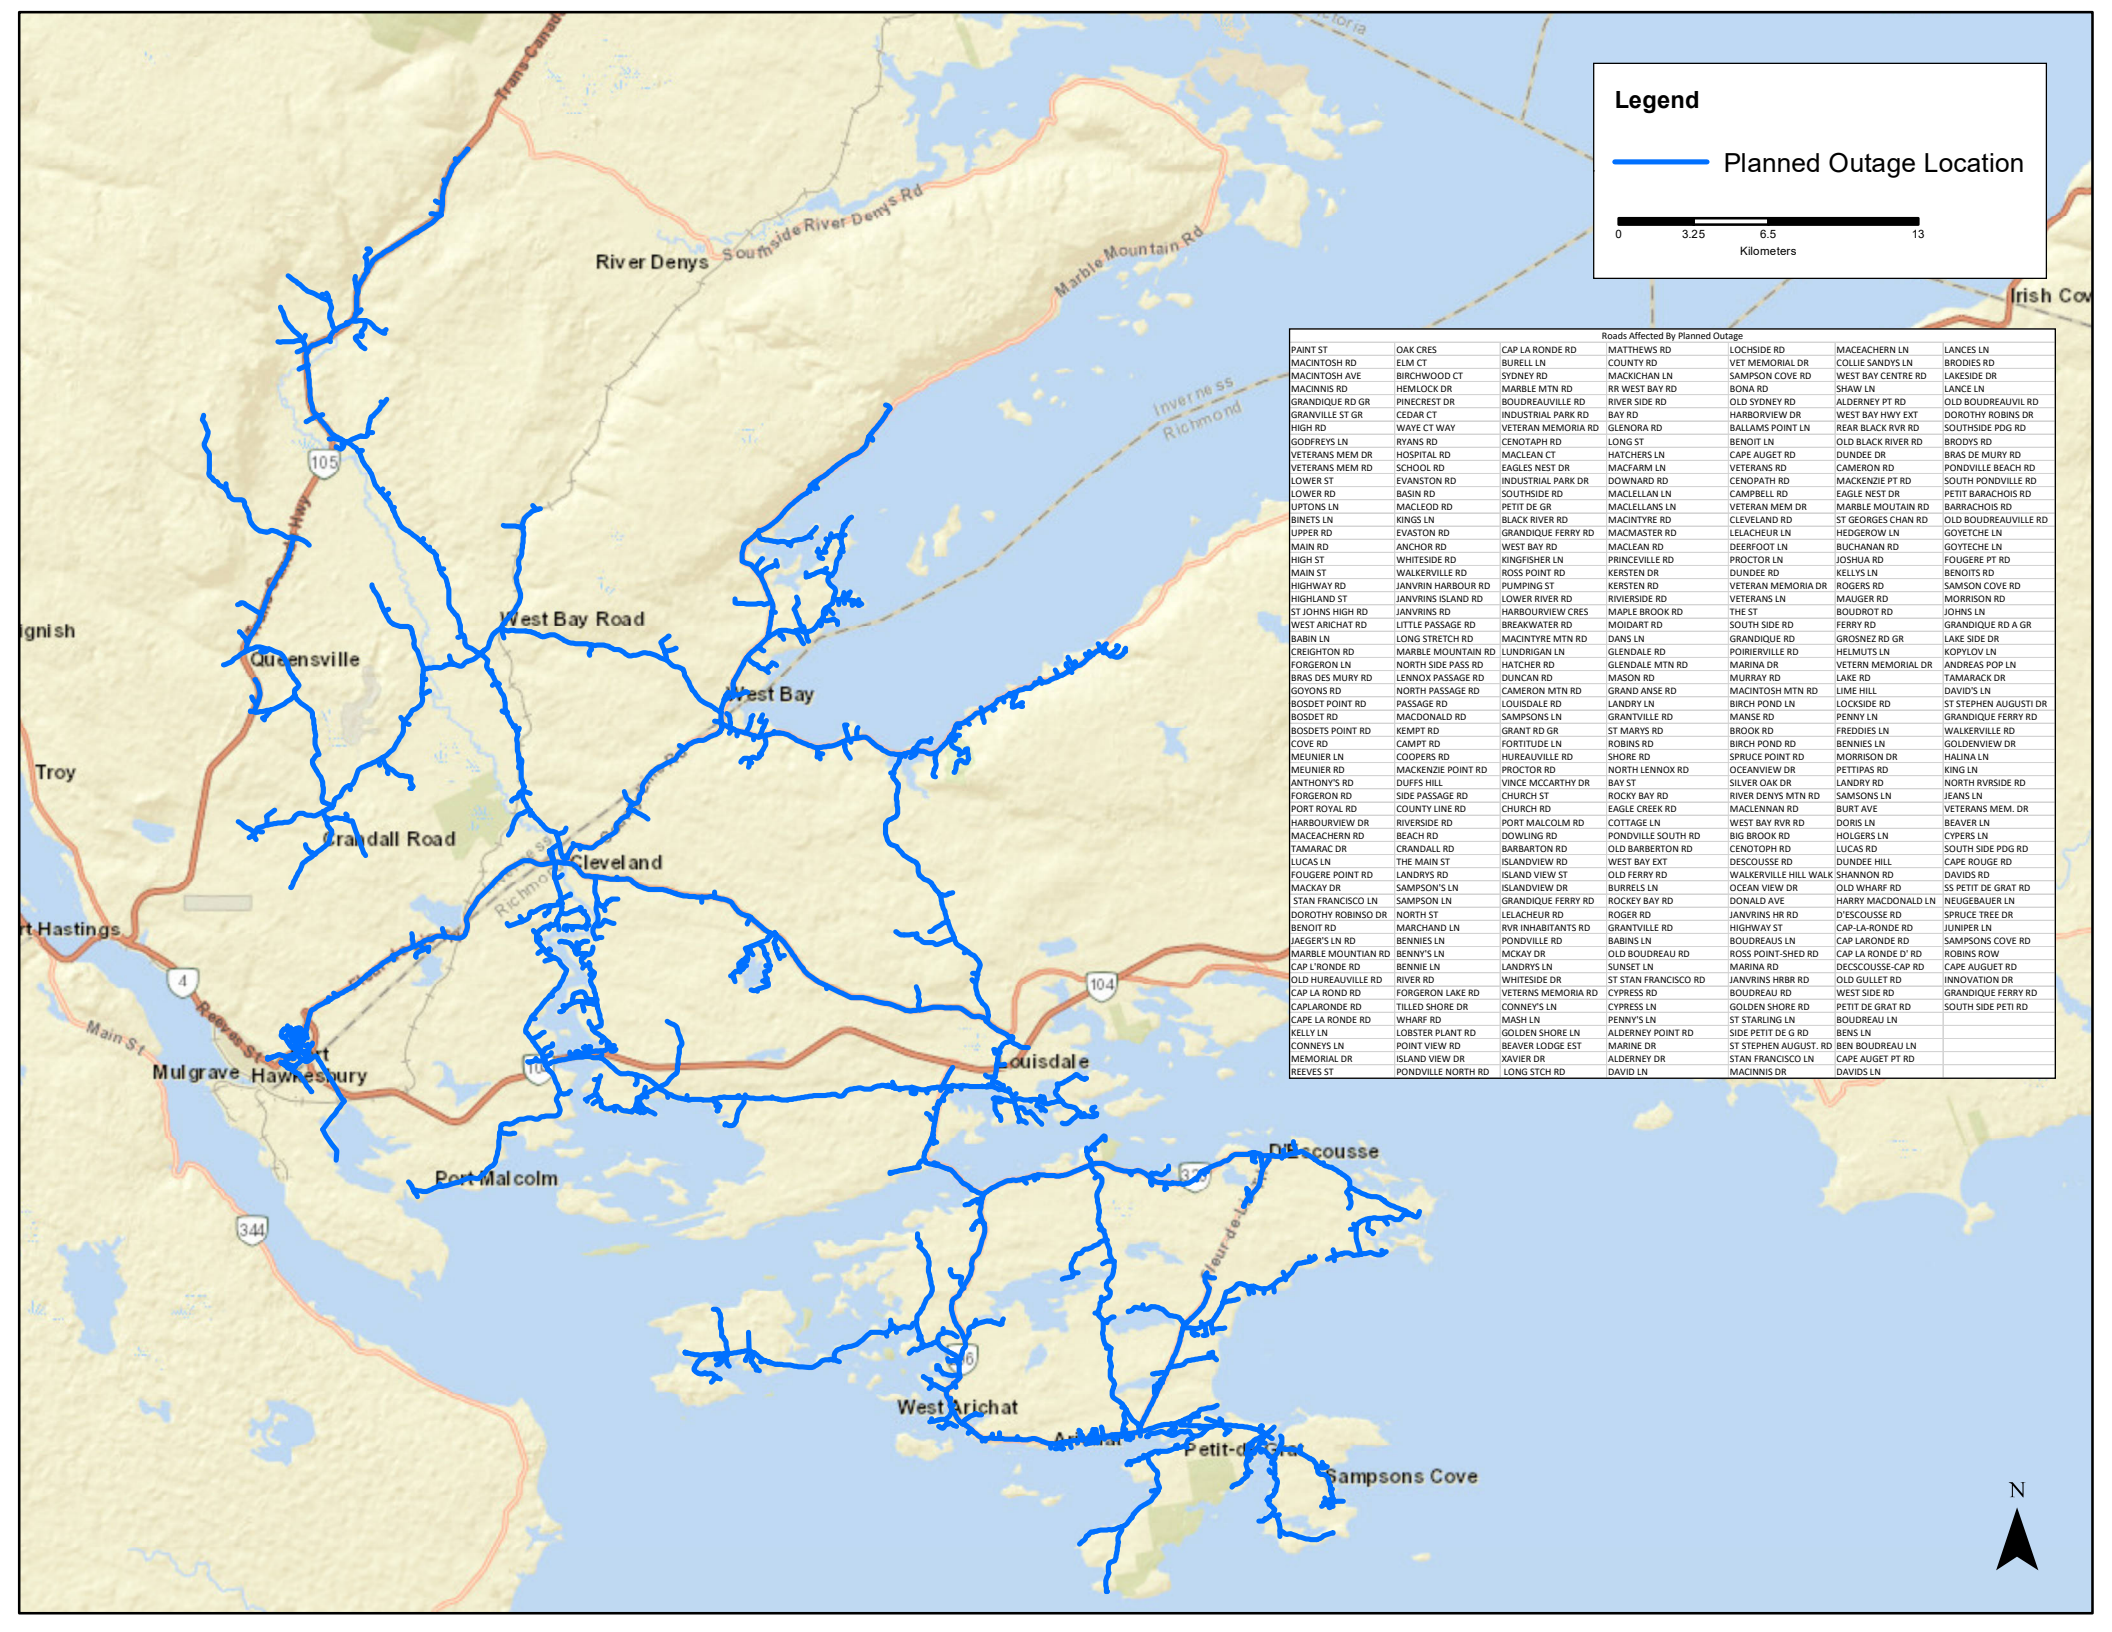

Legend

 Planned Outage Location

0 3.25 6.5 13
Kilometers

Roads Affected By Planned Outage

PAIN ST	OAK CRES	CAP LA RONDE RD	MATTHEWS RD	LOCHSIDE RD	MACCACHERN LN	LANCES LN
MACINTOSH RD	ELM CT	BURELL LN	COUNTY RD	VET MEMORIAL DR	COLLIE SANDYS LN	BRODIES RD
MACINTOSH AVE	BIRCHWOOD CT	SYDNEY RD	MACKICHAN LN	SAMPSON COVE RD	WEST BAY CENTRE RD	LAKESIDE DR
MACINNIS RD	HEMLOCK DR	MARBLE MTN RD	RR WEST BAY RD	BONA RD	SHAW LN	LANCE LN
GRANDIQUE RD GR	PINECREST DR	BOUDREAUVILLE RD	RIVER SIDE RD	OLD SPYNE RD	ALDRNEY PT RD	OLD BOUDREAUVILLE RD
GRANVILLE ST GR	CEDAR CT	INDUSTRIAL PARK RD	BAY RD	HARBOURVIEW DR	WEST BAY HWY EXT	DOROTHY ROBINS DR
HIGH RD	WAYE CT WAY	VETERAN MEMORIA RD	GLENORA RD	BALLAMS POINT LN	REAR BLACK RVR RD	SOUTHSIDE POG RD
GODFREYS LN	RYANS RD	CENOTAPH RD	LONG ST	BENOIT LN	OLD BLACK RIVER RD	BRODYS RD
VETERANS MEM DR	HOSPITAL RD	MACLEAN CT	HATCHERS LN	CAPE AUGET RD	DUNDEE DR	BRAS DE MURY RD
VETERANS MEM RD	SCHOOL RD	EAGLES NEST DR	MACFARM LN	VETERANS RD	CAMERON RD	PONDVILLE BEACH RD
LOWER ST	EVANSTON RD	INDUSTRIAL PARK DR	SOUTHSIDE RD	MACLELLAN LN	CAMPBELL RD	MACKENZIE PT RD
LOWER RD	BASIN RD	PETIT DE GR	MACLELLANS LN	VETERAN MEM DR	MARBLE MOUNTAIN RD	PETIT BARACHOIS RD
UPTONS LN	MACLEOD RD	PETIT DE GR	MACINTYRE RD	CLEVELAND RD	ST GEORGES CHAN RD	BARRACHOIS RD
BINETS LN	KINGS LN	BLACK RIVER RD	MACMASTER RD	LELACHEUR LN	HEDGECROW LN	OLD BOUDREAUVILLE RD
UPPER RD	EVANSTON RD	GRANDIQUE FERRY RD	MACLEAN RD	DEERFOOT LN	BUCHANAN RD	GOYTECHE LN
MAIN RD	ANCHOR RD	WEST BAY RD	MACLEAN RD	PRINCEVILLE RD	PROCTOR LN	GOYTECHE LN
HIGH ST	WHITESIDE RD	KINGFISHER LN	PRINCEVILLE RD	ROSS POINT RD	KERSTEN DR	FOUGERE PT RD
MAIN ST	WALKERVILLE RD	ROSS POINT RD	KERSTEN DR	VETERAN MEMORIA DR	ROGERS DR	SAMPSON COVE RD
HIGHWAY RD	JANVRIN HARBOUR RD	PUMPING ST	KERSTEN DR	VETERANS LN	MAUGER RD	MORRISON RD
HIGHLAND ST	JANVRINS ISLAND RD	LOWER RIVER RD	RIVERSIDE RD	THE ST	BOUDROT RD	JOHNS LN
ST JOHNS HIGH RD	LITTLE PASSAGE RD	BREAKWATER RD	MOIDART RD	SOUTH SIDE RD	FERRY RD	GRANDIQUE RD A GR
WEST ARCHAT RD	LONG STRETCH RD	MACINTYRE MTN RD	DANS LN	GRANDIQUE RD	GROSNEZ RD GR	LAKE SIDE DR
BABIN LN	MARBLE MOUNTAIN RD	LUNDRIGAN LN	GLENDALE RD	POIRIERVILLE RD	HELMUTS LN	KOPYLOV LN
CREIGHTON RD	NORTH SIDE PASS RD	HATCHER DR	GLENDALE MTN RD	MARINA DR	VETERN MEMORIAL DR	ANDREAS POP LN
FORGERON LN	LENNOX PASSAGE RD	DUNCAN RD	MASON RD	MURRAY RD	LAKE RD	TAMARACK DR
BRAS DES MURY RD	NORTH PASSAGE RD	CAMERON MTN RD	GRAND ANSE RD	MACINTOSH MTN RD	LIME HILL	DAVID'S LN
GOYONS RD	PASSAGE RD	LOUISDALE RD	LANDRY LN	BIRCH POND LN	LOCKSIDE RD	ST STEPHEN AUGUSTI DR
BOSSET POINT RD	MACDONALD RD	SAMPSONS LN	GRANTVILLE RD	MANSE RD	PENNY LN	GRANDIQUE FERRY RD
BOSDET RD	KEMPT RD	CAMP RD	ROBINS RD	BROOK RD	FREDDIES LN	WALKERVILLE RD
BOSSETS POINT RD	CAMP RD	FORTITUDE LN	SHORE RD	BIRCH POND RD	BENNIES LN	GOLDENVIEW DR
COVE RD	COOPERS RD	HUREAUVILLE RD	SHORE RD	SPRUCE POINT RD	MORRISON DR	HALINA LN
MEUNIER LN	MACKENZIE POINT RD	PROCTOR RD	NORTH LENNOX RD	OCEANVIEW DR	PETITPAS RD	KING LN
MEUNIER RD	DUFES HILL	WIKES MCCARTHY DR	BAY ST	SILVER OAK DR	LANDRY RD	NORTH HURVISE RD
ANTHONY'S RD	SIDE PASSAGE RD	CHURCH ST	ROCKY BAY RD	RIVER DENYS MTN RD	SAMPSONS LN	JEANS LN
FORGERON RD	COUNTY LINE RD	CHURCH RD	EAGLE CREEK RD	MACLENNAN RD	BURT AVE	VETERANS MEM. DR
PORT ROYAL RD	RIVERSIDE RD	PORT MALCOLM RD	COTTAGE LN	WEST BAY RVR RD	DORIS LN	BEAVER LN
HARBOURVIEW DR	BEACH RD	DOWLING RD	PONDVILLE SOUTH RD	BIG BROOK RD	HOLGERS LN	CYPERS LN
MACCACHERN DR	CRANDALL RD	BARBAROT RD	OLD BARBEROT RD	CENOTOPH RD	LUCAS RD	SOUTH SIDE POG RD
TAMARACK DR	LUCAS LN	THE MAIN ST	WEST BAY EXT	DESCOUSSE RD	DUNDEE HILL	CAPE ROUGE RD
FOUGERE POINT RD	LANDRYS RD	ISLANDVIEW ST	OLD FERRY RD	WALKERVILLE HILL WALK	SHANNON RD	DAVIDS RD
MACKAY DR	SAMPSON'S LN	ISLANDVIEW DR	BURRELS LN	OCEAN VIEW DR	OLD WHARF RD	SS PETIT DE GRAT RD
STAN FRANCISCO LN	SAMPSON LN	GRANDIQUE FERRY RD	ROCKEY BAY RD	DONALD AVE	HARRY MACDONALD LN	NEUGEBAUER LN
DOROTHY ROBINS DR	NORTH ST	LELACHEUR RD	ROGER RD	JANVRINS HR RD	D'ESCOUSSE RD	SPRUCE TREE DR
BENOIT RD	MARCHAND LN	RVR INHABITANTS LN	GRANTVILLE RD	HIGHWAY ST	CAP LA RONDE RD	JUNIPER LN
JAEGER'S LN RD	BENNIES LN	PONDVILLE RD	BABINS LN	BOUDREAUS LN	CAP LARONDE RD	SAMPSONS COVE RD
MARBLE MOUNTAIN RD	BENNIE'S LN	MCKAY DR	OLD BOUDREAU RD	ROSS POINT-SHED RD	CAP LA RONDE D' RD	ROBINS ROW RD
CAP L'RONDE RD	BENNIE LN	LANDRYS LN	SUNSET LN	MARINA RD	DECSOUSSE-CAP RD	CAPE AUGET RD
OLD HUREAUVILLE RD	RIVER RD	WHITESIDE DR	ST STAN FRANCISCO RD	JANVRINS HRBR RD	OLD GULLET RD	INNOVATION DR
CAP LA RONDE RD	FORGERON LAKE RD	VETERANS MEMORIA RD	CYPRESS RD	BOUDREAU RD	WEST SIDE RD	GRANDIQUE FERRY RD
CAPLARONDE RD	TILED SHORE DR	CONNERY'S LN	CYPRESS LN	GOLDEN SHORE RD	PETIT DE GRAT RD	SOUTH SIDE PETI RD
CAPE LA RONDE RD	WHARF RD	MASH LN	PENNY'S LN	ST STARLING LN	BOUDREAU LN	
KELLY LN	LOBSTER PLANT RD	GOLDEN SHORE LN	ALDERNEY POINT RD	SIDE PETIT DE G RD	BENS LN	
CONNESY LN	POINT VIEW RD	BEAVER LODGE EST	MARINE DR	ST STEPHEN AUGUST. RD	BEN BOUDREAU LN	
MEMORIAL DR	ISLAND VIEW DR	XAVIER DR	ALDERNEY DR	STAN FRANCISCO LN	CAPE AUGET PT RD	
REEVES ST	PONDVILLE NORTH RD	LONG STCH RD	DAVID LN	MACINNIS DR	DAVIDS LN	